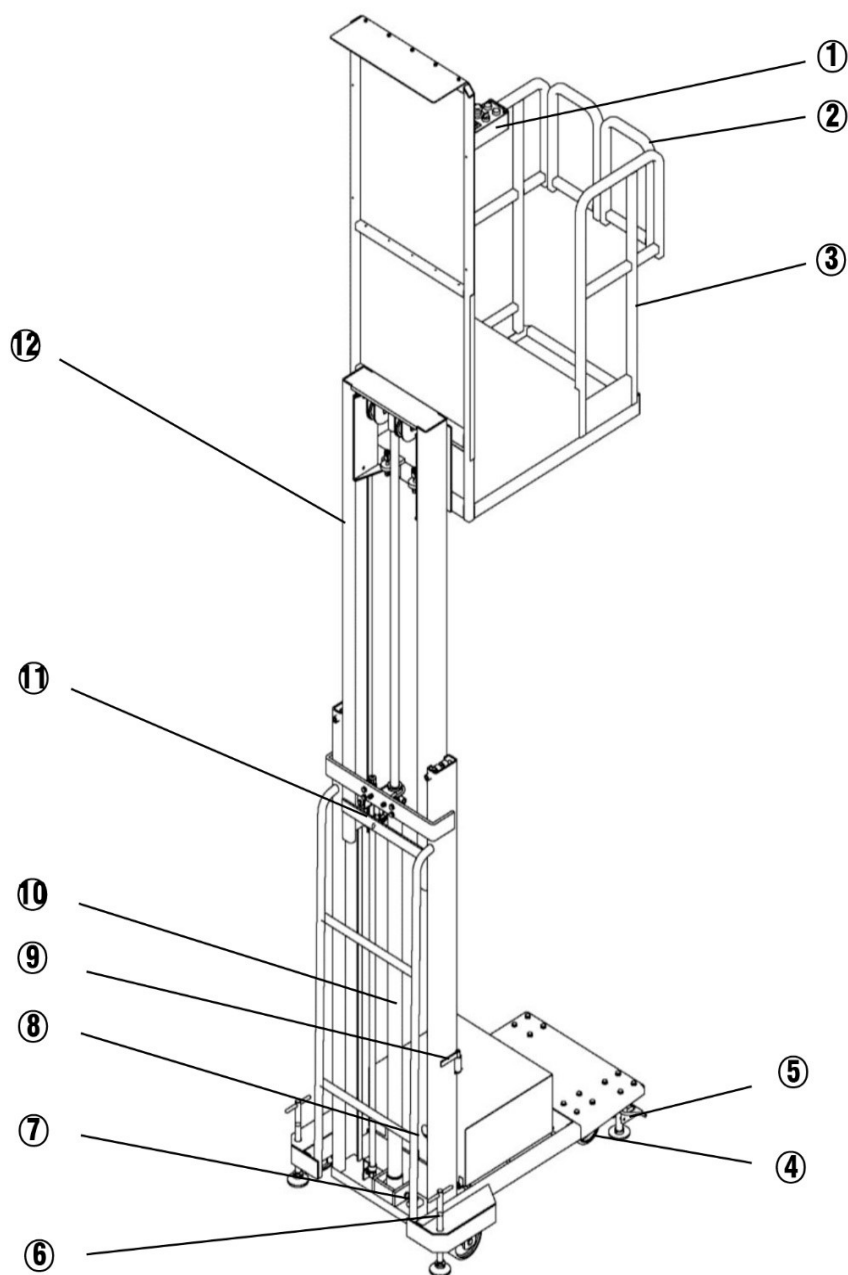

22042024-2.0

КАТАЛОГ ЗАПЧАСТЕЙ ГОРУ

Общий сборочный чертеж для сборщиков заказов GOPY

№	Наименование	Артикул
1	1 Пульт управления в сборе для сборщиков заказов GOPY (Platform controller assy.)	1031995
2	2/60 Двери рабочей корзины для сборщиков заказов GOPY (Platform doors)	1031996
3	3 Поручни безопасности, рабочей корзины для сборщиков заказов GOPY (Platform guardrail)	1031997
4	4/48 Колесо подруливающее в сборе для сборщиков заказов GOPY (Wheel assy.)	1032012
5	5/75 Стопор-тормоз в сборе для сборщиков заказов GOPY (Brake control)	1031998
6	6 Винтовая подпорка, боковая для сборщиков заказов GOPY (Stabilizer)	1031999
7	7 Посадочное зарядного устройства для сборщиков заказов GOPY (Charger seat)	1032000

8	8 Механический клапан спуска для сборщиков заказов GOPY (Manual lowering valve)	1032001
9	9 Поручень для сборщиков заказов GOPY (Security arm)	1032002
10	10 Гидроцилиндр для сборщиков заказов 3,3 м GOPY (Lifting cylinder 3.3m)	1032003
10	10 Гидроцилиндр для сборщиков заказов 3,5 м GOPY (Lifting cylinder 3.5m)	1032004
10	10 Гидроцилиндр для сборщиков заказов 4,0 м GOPY (Lifting cylinder 4.0m)	1032005
10	10 Гидроцилиндр для сборщиков заказов 4,5 м GOPY (Lifting cylinder 4.5m)	1032006
11	11 Концевой выключатель для сборщиков заказов GOPY (Limit switch)	1032007
12	12 Мачта внутренняя для сборщиков заказов 3,3 м GOPY (Door frame 3.3m)	1032008
12	12 Мачта внутренняя для сборщиков заказов 3,5 м GOPY (Door frame 3.5m)	1032009
12	12 Мачта внутренняя для сборщиков заказов 4,0 м GOPY (Door frame 4.0m)	1032010
12	12 Мачта внутренняя для сборщиков заказов 4,5 м GOPY (Door frame 4.5m)	1032011